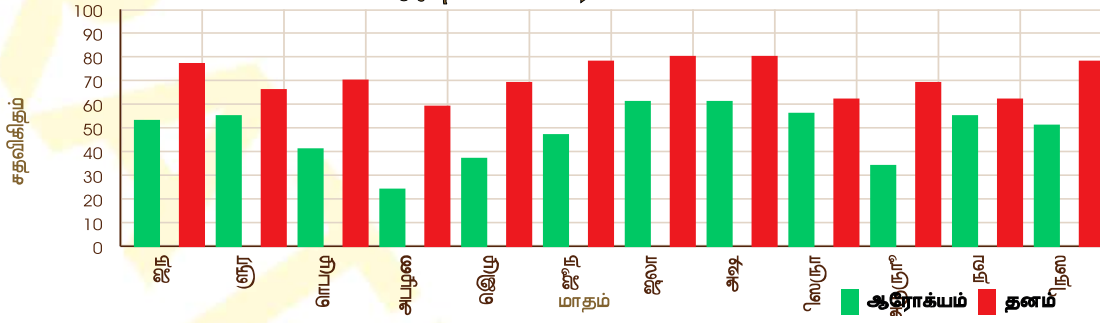

Sample
ஜோதிட வரைபடம் - 2019