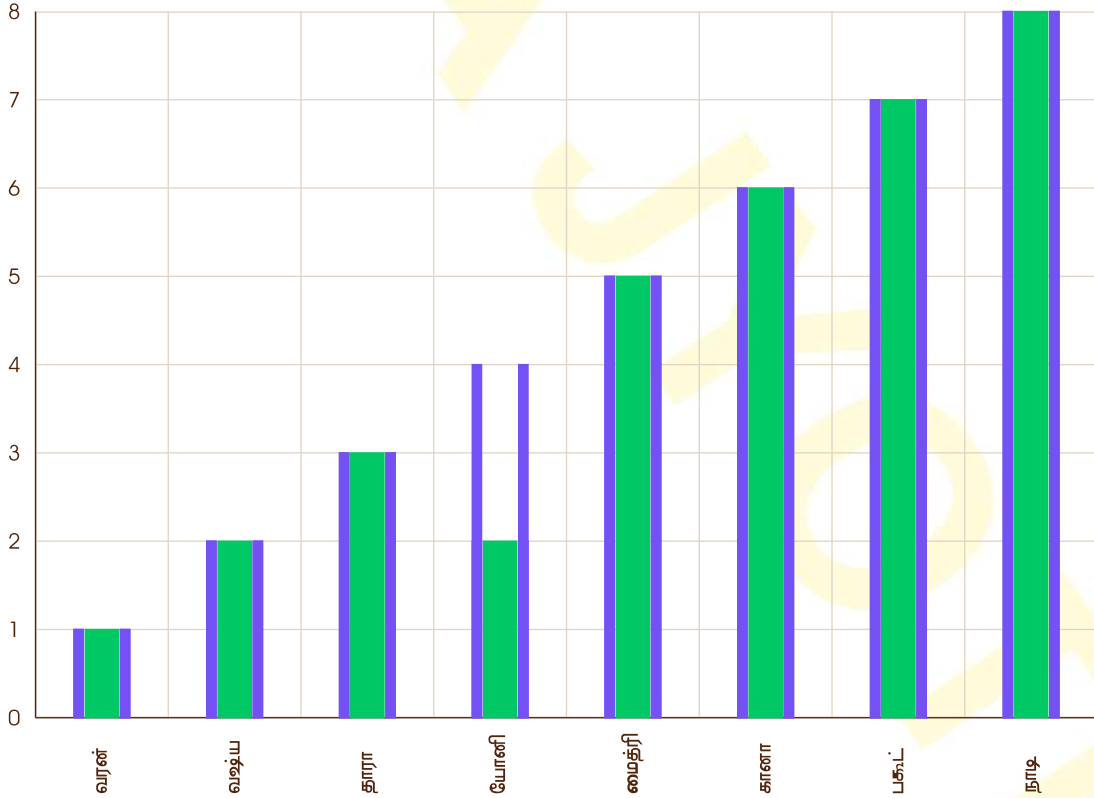

அஷ்ட குண அட்டவணை

கூட்	ஆண்	பெண்	அதிக	அடையாளம்	தோஷம்	பகுதி
வரன்	விப்ர	விப்ர	1	1.00	--	செயல்
வஜ்ய	ஜால்சர்	ஜால்சர்	2	2.00	--	இயற்கை
தாரா	சம்பத்	அதிமித்ர	3	3.00	--	விதி
யோனி	கஜ	கௌ	4	2.00	--	ாலியல் வாழ்க்கை
மைத்ரி	வியாழன்	வியாழன்	5	5.00	--	உறவு
கானா	தேவ	மனுஜ்ய	6	6.00	--	சமுதாயம்
பகூட்	மீனம்	மீனம்	7	7.00	--	வாழ்க்கை முறை
நாடி	முடிவு	மத்ய	8	8.00	--	பந்தை/ஆரோக்யம்
மொத்தம்:			36	34.00		

மொத்தம்: 34 / 36